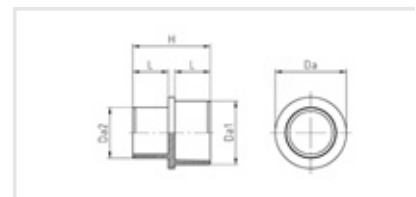

### Characteristics

Größe / Size	L mm	H mm	Da mm	Da1 mm	Da2 mm	VPE	RAL 7035
							lichtgrau light grey
							Art.-Nr. / Part No.
1	6	14	8,5	6,5	5	50	WJ-D VPA 1
2	7	16	10	8	6	50	WJ-D VPA 2
3	8	18	12	10	7	50	WJ-D VPA 3
4	9	20	14	12	9	50	WJ-D VPA 4
5	10	22,5	16	14	12	50	WJ-D VPA 5
6	12	26,5	20	18	16	25	WJ-D VPA 6
7	14	30,5	28	25	20	10	WJ-D VPA 7